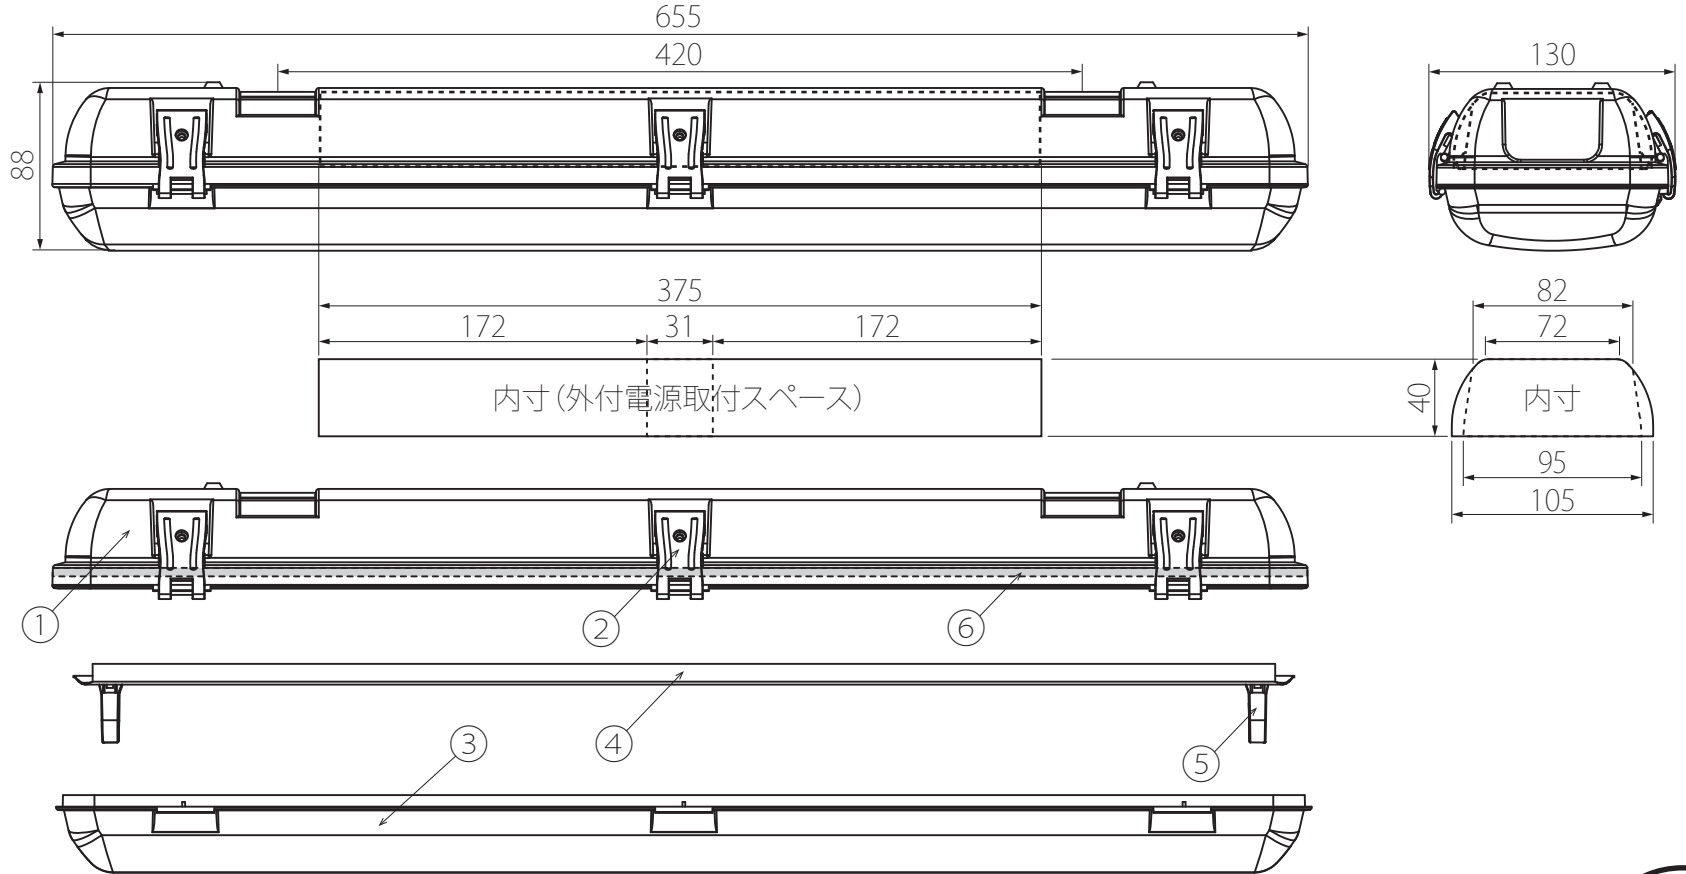

軽微な仕様は予告なく変更する場合がありますので、予めご了承ください。

別売	AC電源入力線	1		1m
付属品	端子台	1		
	取付ネジ用アンカー	4		
	取付ネジ	4		M4x30mm
	取付金具	2	ステンレス	
6	密封材	-	シリコン/ポリウレタン樹脂	
5	ランプソケット	2	PC	白
4	反射板	1	SPC	白塗装
3	カバー	1	PC	透明(スリッド加工)
2	カバー留め具	6	ステンレス	
1	本体	1	PC	白
部番	部品名	個数	材質・材厚	備考

適合ランプ	20形直管形LEDランプ	年月日	2013.7.11	
灯数	2灯	承認	検図	作成
器具質量	約1.2kg			
尺度	No Scale			
第三角法 単位:mm				

製品名	防水型器具(20形2灯用) (直管形LEDランプ専用)		
型番	NEL-FBS202E		
図番			
株式会社 ナニワ			